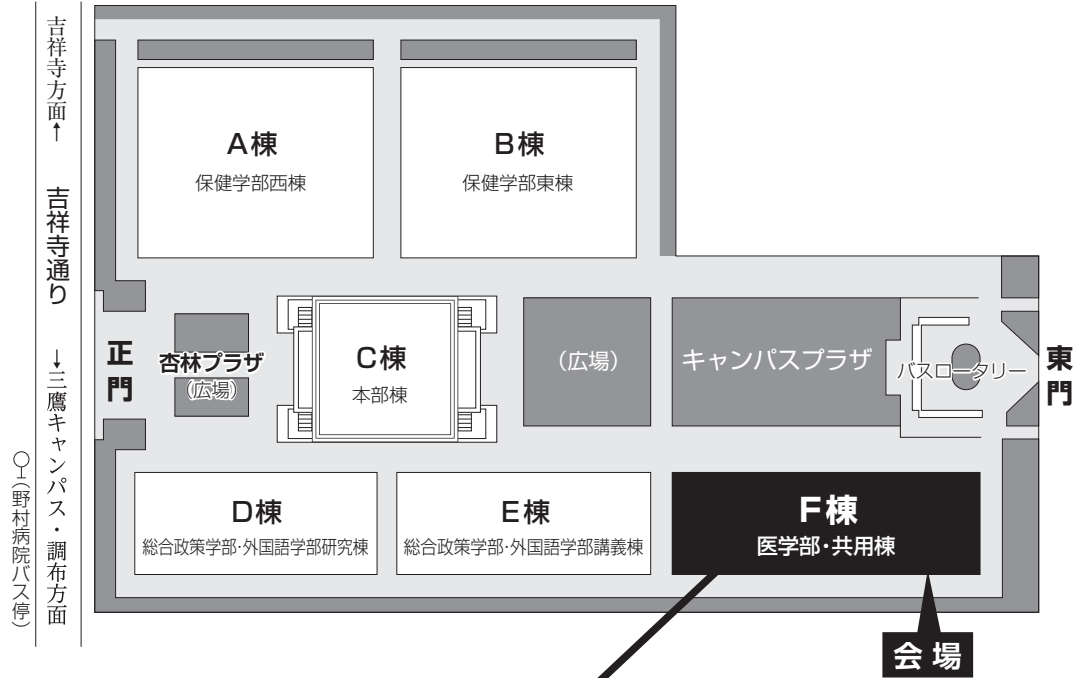

# 【会場案内図】

杏林大学 井の頭キャンパス

## F棟 3F

\* 自動販売機は2Fにあります。