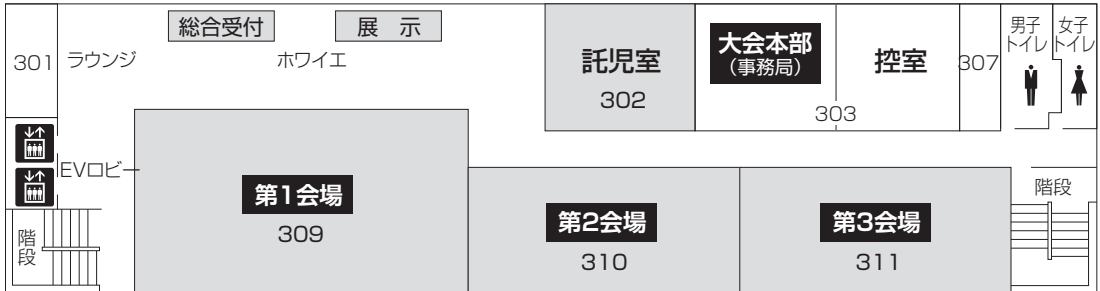

# 【会場案内図】

杏林大学 井の頭キャンパス

## F棟 3F

\* 自動販売機は2Fにあります。